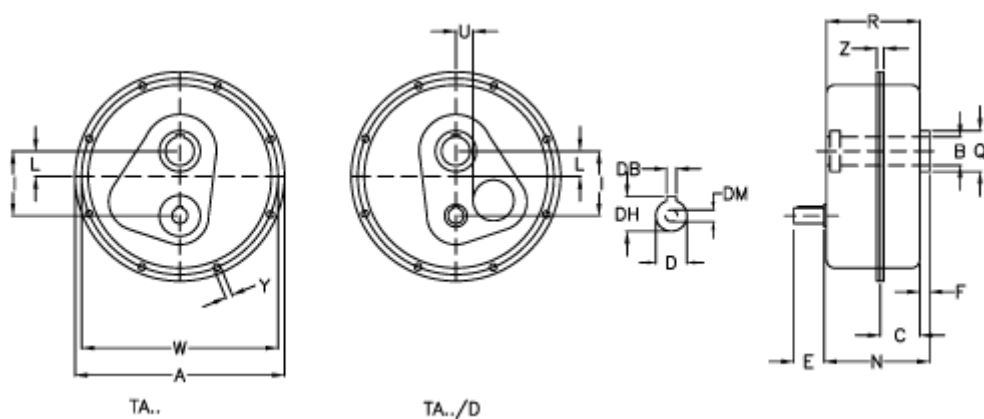

Varenummer: 2948080250010  
 Beskrivelse: Akselgear TA 80.100D i=25  
 ekskl. Smøremiddel

## Mål

a	= 597	E = 110	Vægt (kg) = 158
Betegnelse	= TA 80.100D	F = 21	W = 570
B G7	= 100	I = 207	Y = 13.0
C	= 94	L = 58	Z = 32.5
DB	= 14	N = 255.0	
DH	= 51.5	Q = 140	
D h6	= 48	R = 249.0	
DM	= M16	U = 58	